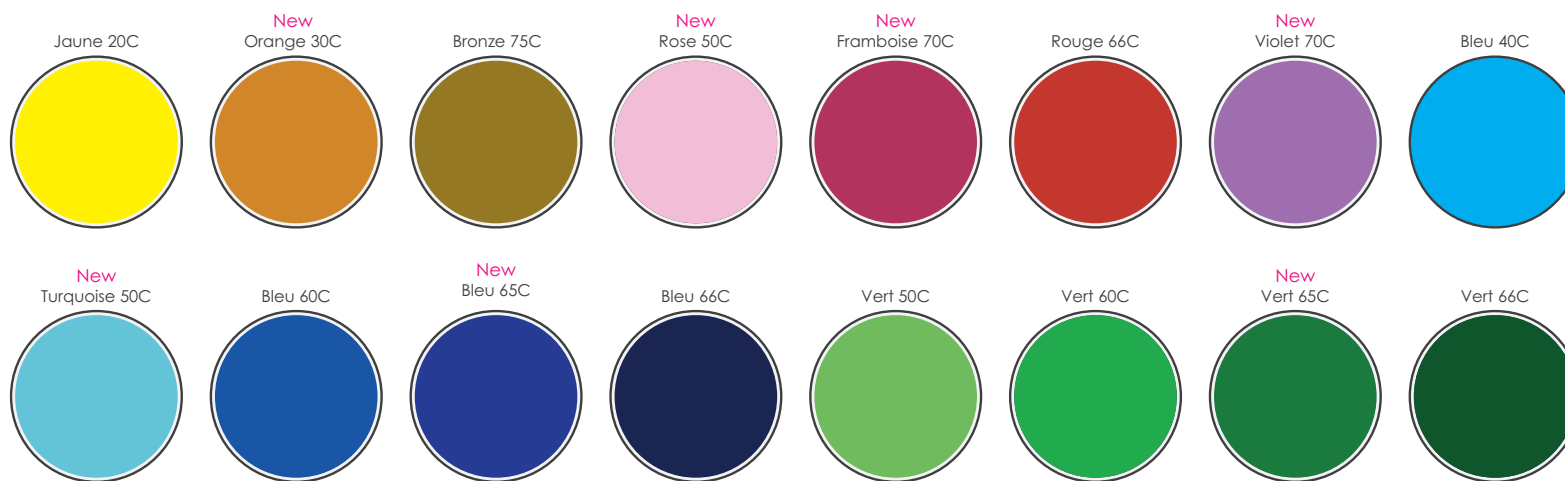

BLANCS . WHITE . WEISS . BLANCO . BIANCO

- 36. ALPHA
- 37. BOREAL
- 38. VISION
- 39. LINEA 10
- 40. LINEA 18
- 41. VIENNA
- 42. DECORUM
- 43. THEMA
- 44. CLASSIC
- 45. OPAQUE NACRE
- 46. OPAQUE NOIR
- 47. CELEST
- 48. MATRIX
- 49. ATLAS
- 50. IRIDIUM
- 51. MAT ACID X

COULEURS . COLOURS . FARBE . COLOR . COLORE

- 52. ORANGE 30C
- 52. AMBRE C
- 52. JAUNE 20C
- 52. ROSE 50C
- 52. FRAMBOISE 70C
- 52. ROUGE 66C
- 52. VIOLET 70C
- 52. BLEU 40C
- 52. TURQUOISE 50C
- 52. BLEU 60C
- 52. BLEU 65C
- 52. BLEU 66C
- 52. VERT 50C
- 52. VERT 60C
- 52. VERT 65C
- 52. VERT 66C
- 52. MAT BLANC
- 52. MAT JAUNE
- 52. MAT ROSE
- 52. MAT BLEU
- 52. MAT VERT
- 52. MAT GRIS
- 52. MAT BRONZE
- 52. MAT STAR

▶ LINEA 10

LINEA 18 | ◀

▶ | VIENNA
NEW
Collection

DECORUM | ◀

► | **THEMA**

CLASSIC | ◀

▶ | OPAQUE NACRE

OPAQUE NOIR | ◀

▶ | CELEST

MATRIX | ◀

▶ | **ATLAS**
NEW
Collection

IRIDIUM | ◀

▶ | MAT ACID-X

▶ | COULEURS

▶ | TRANSPARENTS

▶ | MAT