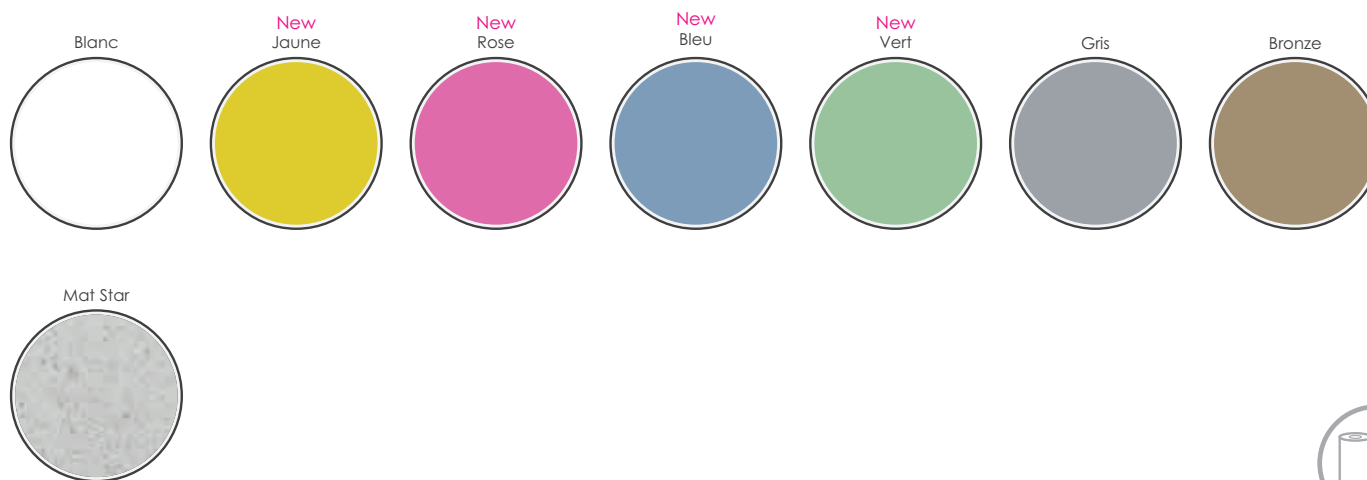

BLANCS . WHITE . WEISS . BLANCO . BIANCO

- 36. ALPHA
- 37. BOREAL
- 38. VISION
- 39. LINEA 10
- 40. LINEA 18
- 41. VIENNA
- 42. DECORUM
- 43. THEMA
- 44. CLASSIC
- 45. OPAQUE NACRE
- 46. OPAQUE NOIR
- 47. CELEST
- 48. MATRIX
- 49. ATLAS
- 50. IRIDIUM
- 51. MAT ACID X

▶ LINEA 10

LINEA 18 | ◀

▶ | VIENNA
NEW
Collection

DECORUM | ◀

► | **THEMA**

CLASSIC | ◀

▶ | OPAQUE NACRE

OPAQUE NOIR | ◀

▶ | CELEST

MATRIX | ◀

▶ | **ATLAS**
NEW
Collection

IRIDIUM | ◀

▶ | MAT ACID-X

▶ | COULEURS

▶ | TRANSPARENTS

▶ | MAT