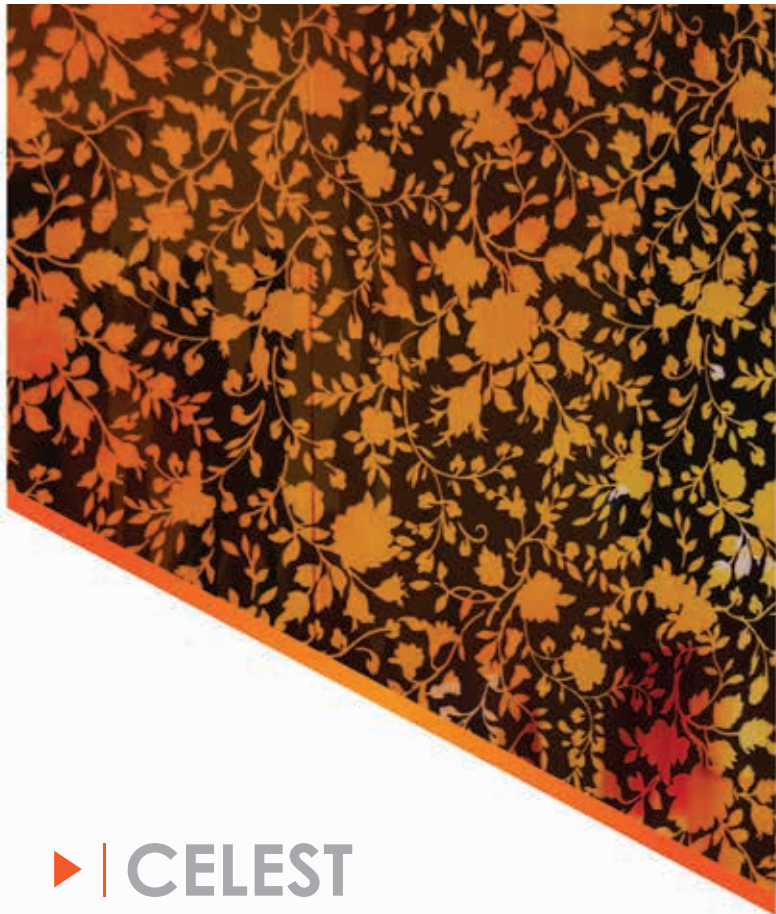

▶ LINEA 10

LINEA 18 | ◀

▶ | VIENNA
NEW
Collection

DECORUM | ◀

► | **THEMA**

CLASSIC | ◀

▶ | OPAQUE NACRE

OPAQUE NOIR | ◀