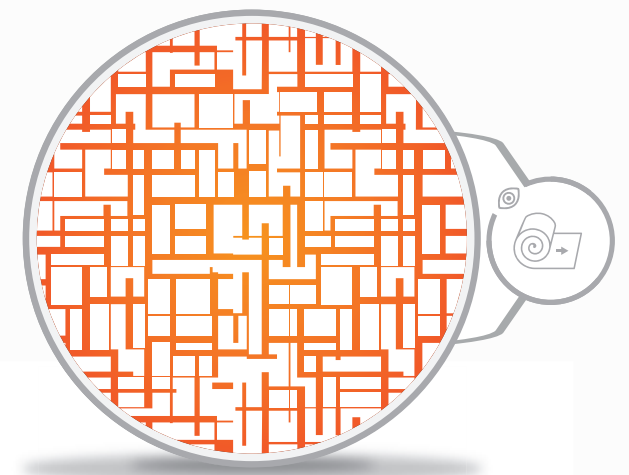

▶ LINEA 10

LINEA 18 | ◀

▶ | VIENNA
NEW
Collection

DECORUM | ◀

► | **THEMA**

CLASSIC | ◀

▶ | OPAQUE NACRE

OPAQUE NOIR | ◀