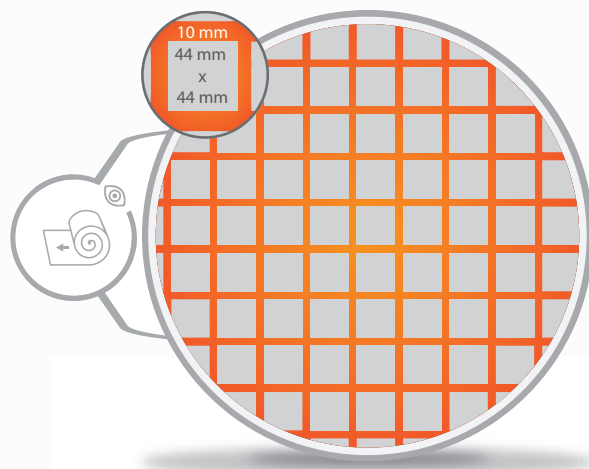

▶ | **ATLAS**
NEW
Collection